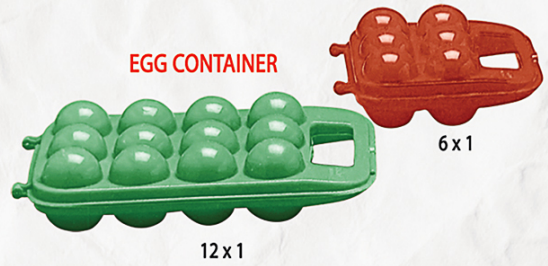

2.5 Ltr.

JUGS

Product Name	Size
Priya Jug (1.5 Ltr.)	-----
Jug 1001 (2 Ltr.)	Ø 130 X 235 mm
Jug 2002 (2.5 Ltr)	Ø 130 x 260 mm

MISCELLANEOUS

MASALA BOX

Product Name	Size
Masala Box - 6"	-----
Masala Box - 7"	-----
Masala Box - 8"	Ø 205 X 60 mm
Masala Box - 9"	-----

EGG CONTAINER

DOUBLE HOOK HANGER

Product Name	Size
Double Hook Hanger - 4	-----
Double Hook Hanger - 5	485 X 50 mm

COAT HANGER

Product Name	Size
Coat Hanger	400 X 180 mm

Product Name	Size
Plat Stand	420 X 82 X 50 mm