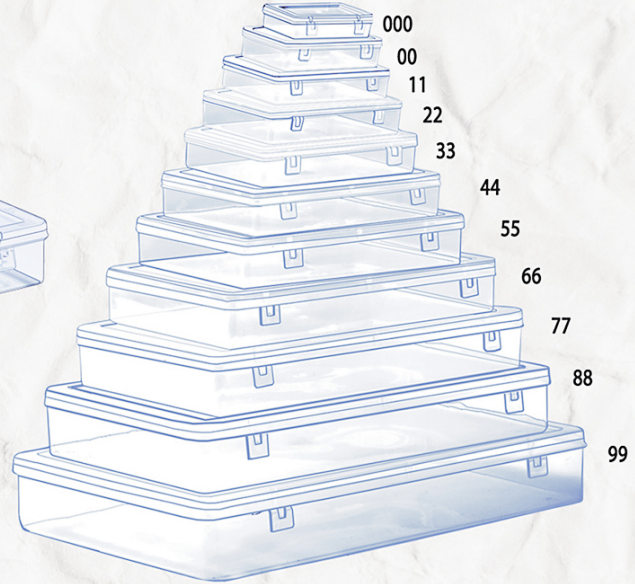

90

150

HAPPYWARE CONTAINER

Product Name	Size
Happyware Container - 30	Ø 100 X 75 mm
Happyware Container - 60	Ø 120 X 90 mm
Happyware Container - 90	Ø 145 X 100 mm
Happyware Container - 150	Ø 165 X 125 mm
Happyware Container - 250	Ø 195 X 140 mm
Happyware Container - 400	Ø 225 X 160 mm
Happyware Set (3 Pc.) - 30,60,90	-----
Happyware Set (3 Pc.) - 150,250,400	-----

CONTAINERS

Sleek

Product Name	Size
Sleek - 111	154 X 102 X 53 mm
Sleek - 222	173 X 121 X 60 mm
Sleek - 333	190 X 135 X 75 mm
Sleek - 444	213 X 152 X 88 mm
Sleek - 555	240 X 168 X 100 mm
Sleek - 666	265 X 184 X 105 mm