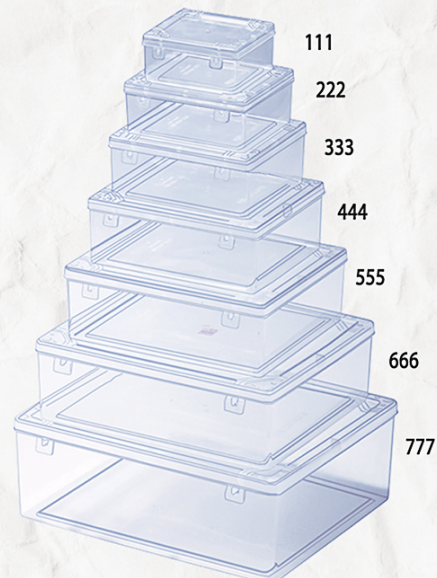

AMUL CONTAINER

Product Name	Size
AMUL CONTAINER 000	60 X 32 X 14 mm
AMUL CONTAINER 00	73 X 43 X 16 mm
AMUL CONTAINER 11	85 X 55 X 18 mm
AMUL CONTAINER 22	100 X 65 X 20 mm
AMUL CONTAINER 33	118 X 77 X 24 mm
AMUL CONTAINER 44	145 x 95 x 30 mm
AMUL CONTAINER 55	166 X 110 X 30 mm
AMUL CONTAINER 66	205 X 125 X 33 mm
AMUL CONTAINER 77	235 X 142 X 35 mm
AMUL CONTAINER 88	270 X 162 X 40 mm
AMUL CONTAINER 99	300 X 192 X 45 mm

CONTAINERS

Sleek

Product Name	Size
Sleek - 111	154 X 102 X 53 mm
Sleek - 222	173 X 121 X 60 mm
Sleek - 333	190 X 135 X 75 mm
Sleek - 444	213 X 152 X 88 mm
Sleek - 555	240 X 168 X 100 mm
Sleek - 666	265 X 184 X 105 mm

Metro

Product Name	Size
METRO -111	80 X 66 X 35 mm
METRO -222	102 X 85 X 40 mm
METRO -333	118 X 100 X 47 mm
METRO -444	145 X 122 X 55 mm
METRO -555	175 X 145 X 60 mm
METRO -666	210 X 175 X 65 mm
METRO -777	240 X 195 X 85 mm